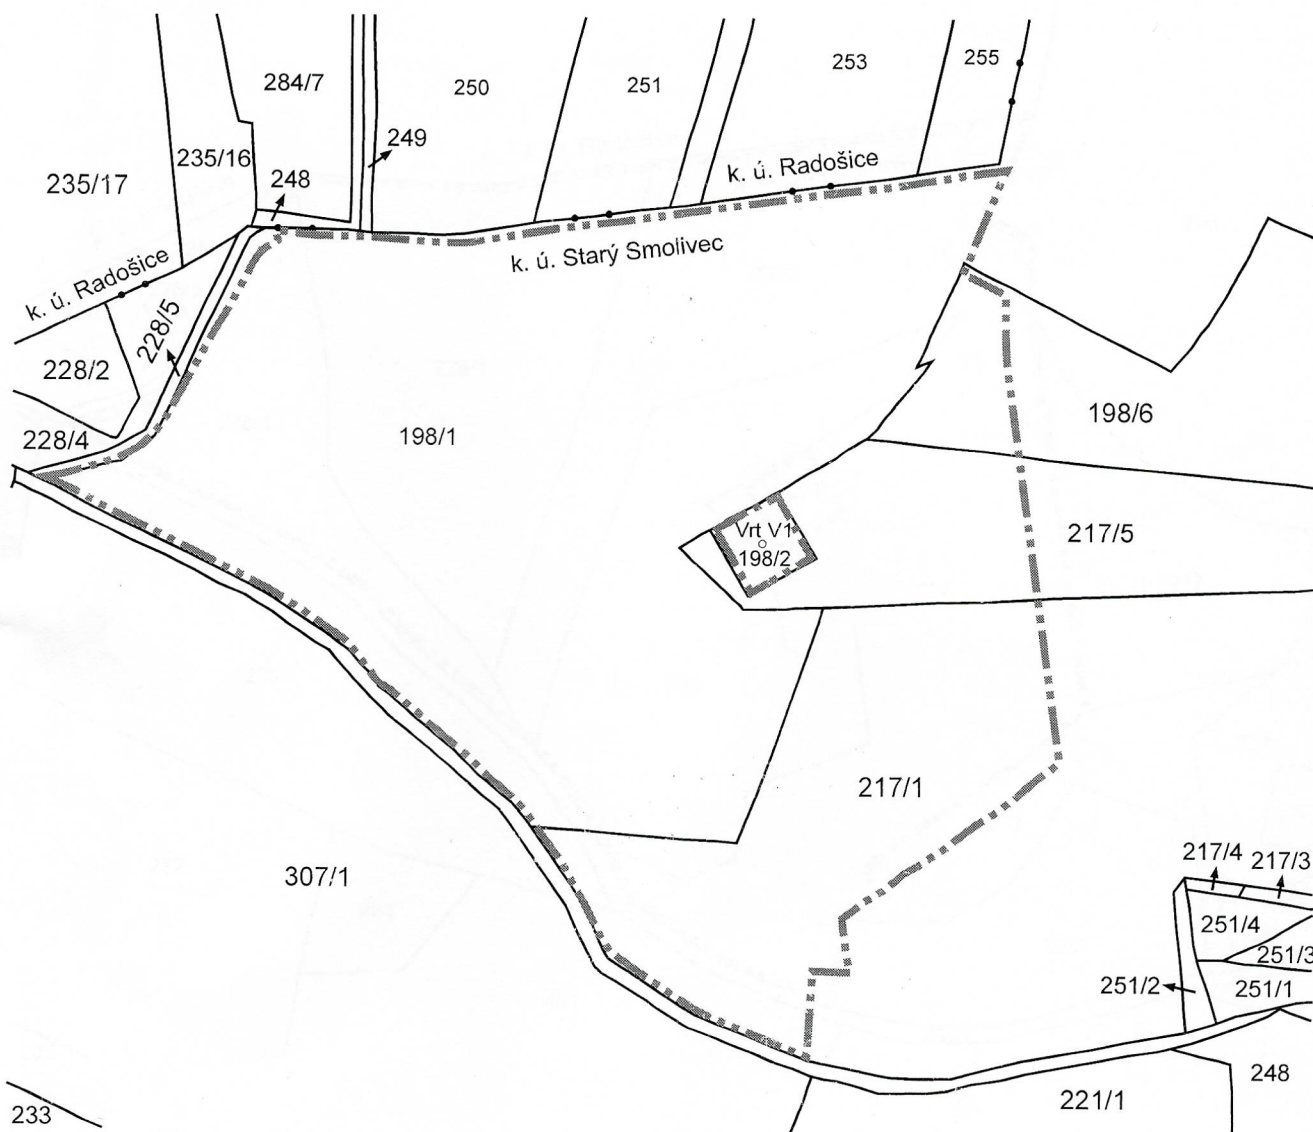

Hranice OPVZ I. a II. stupně vrtu V1
 Katastrální mapa - katastr nemovitostí (KN)
 Katastrální území: Starý Smolivec

----- hranice OPVZ I. stupně
 - - - - - hranice OPVZ II. stupně

Marta Šindelářová

M 1 : 2000