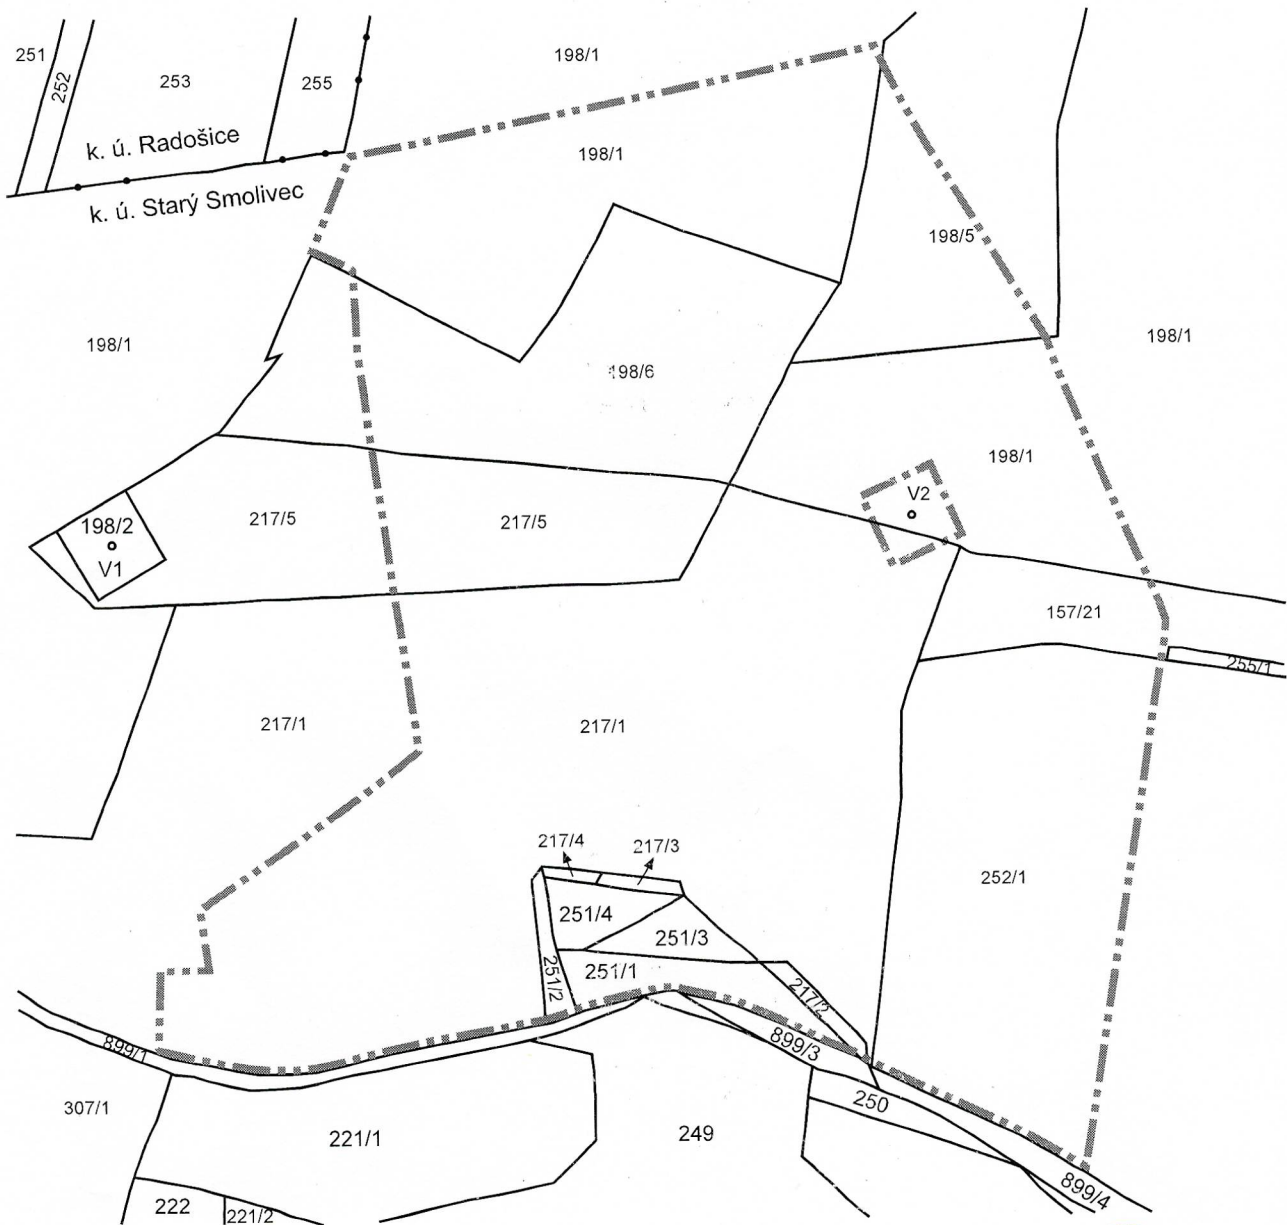

Hranice OPVZ I. a II. stupně vrtu V2
Katastrální mapa - katastr nemovitostí (KN)
Katastrální území: Starý Smolivec

- hranice OPVZ I. stupně
- hranice OPVZ II. stupně

M 1 : 2000