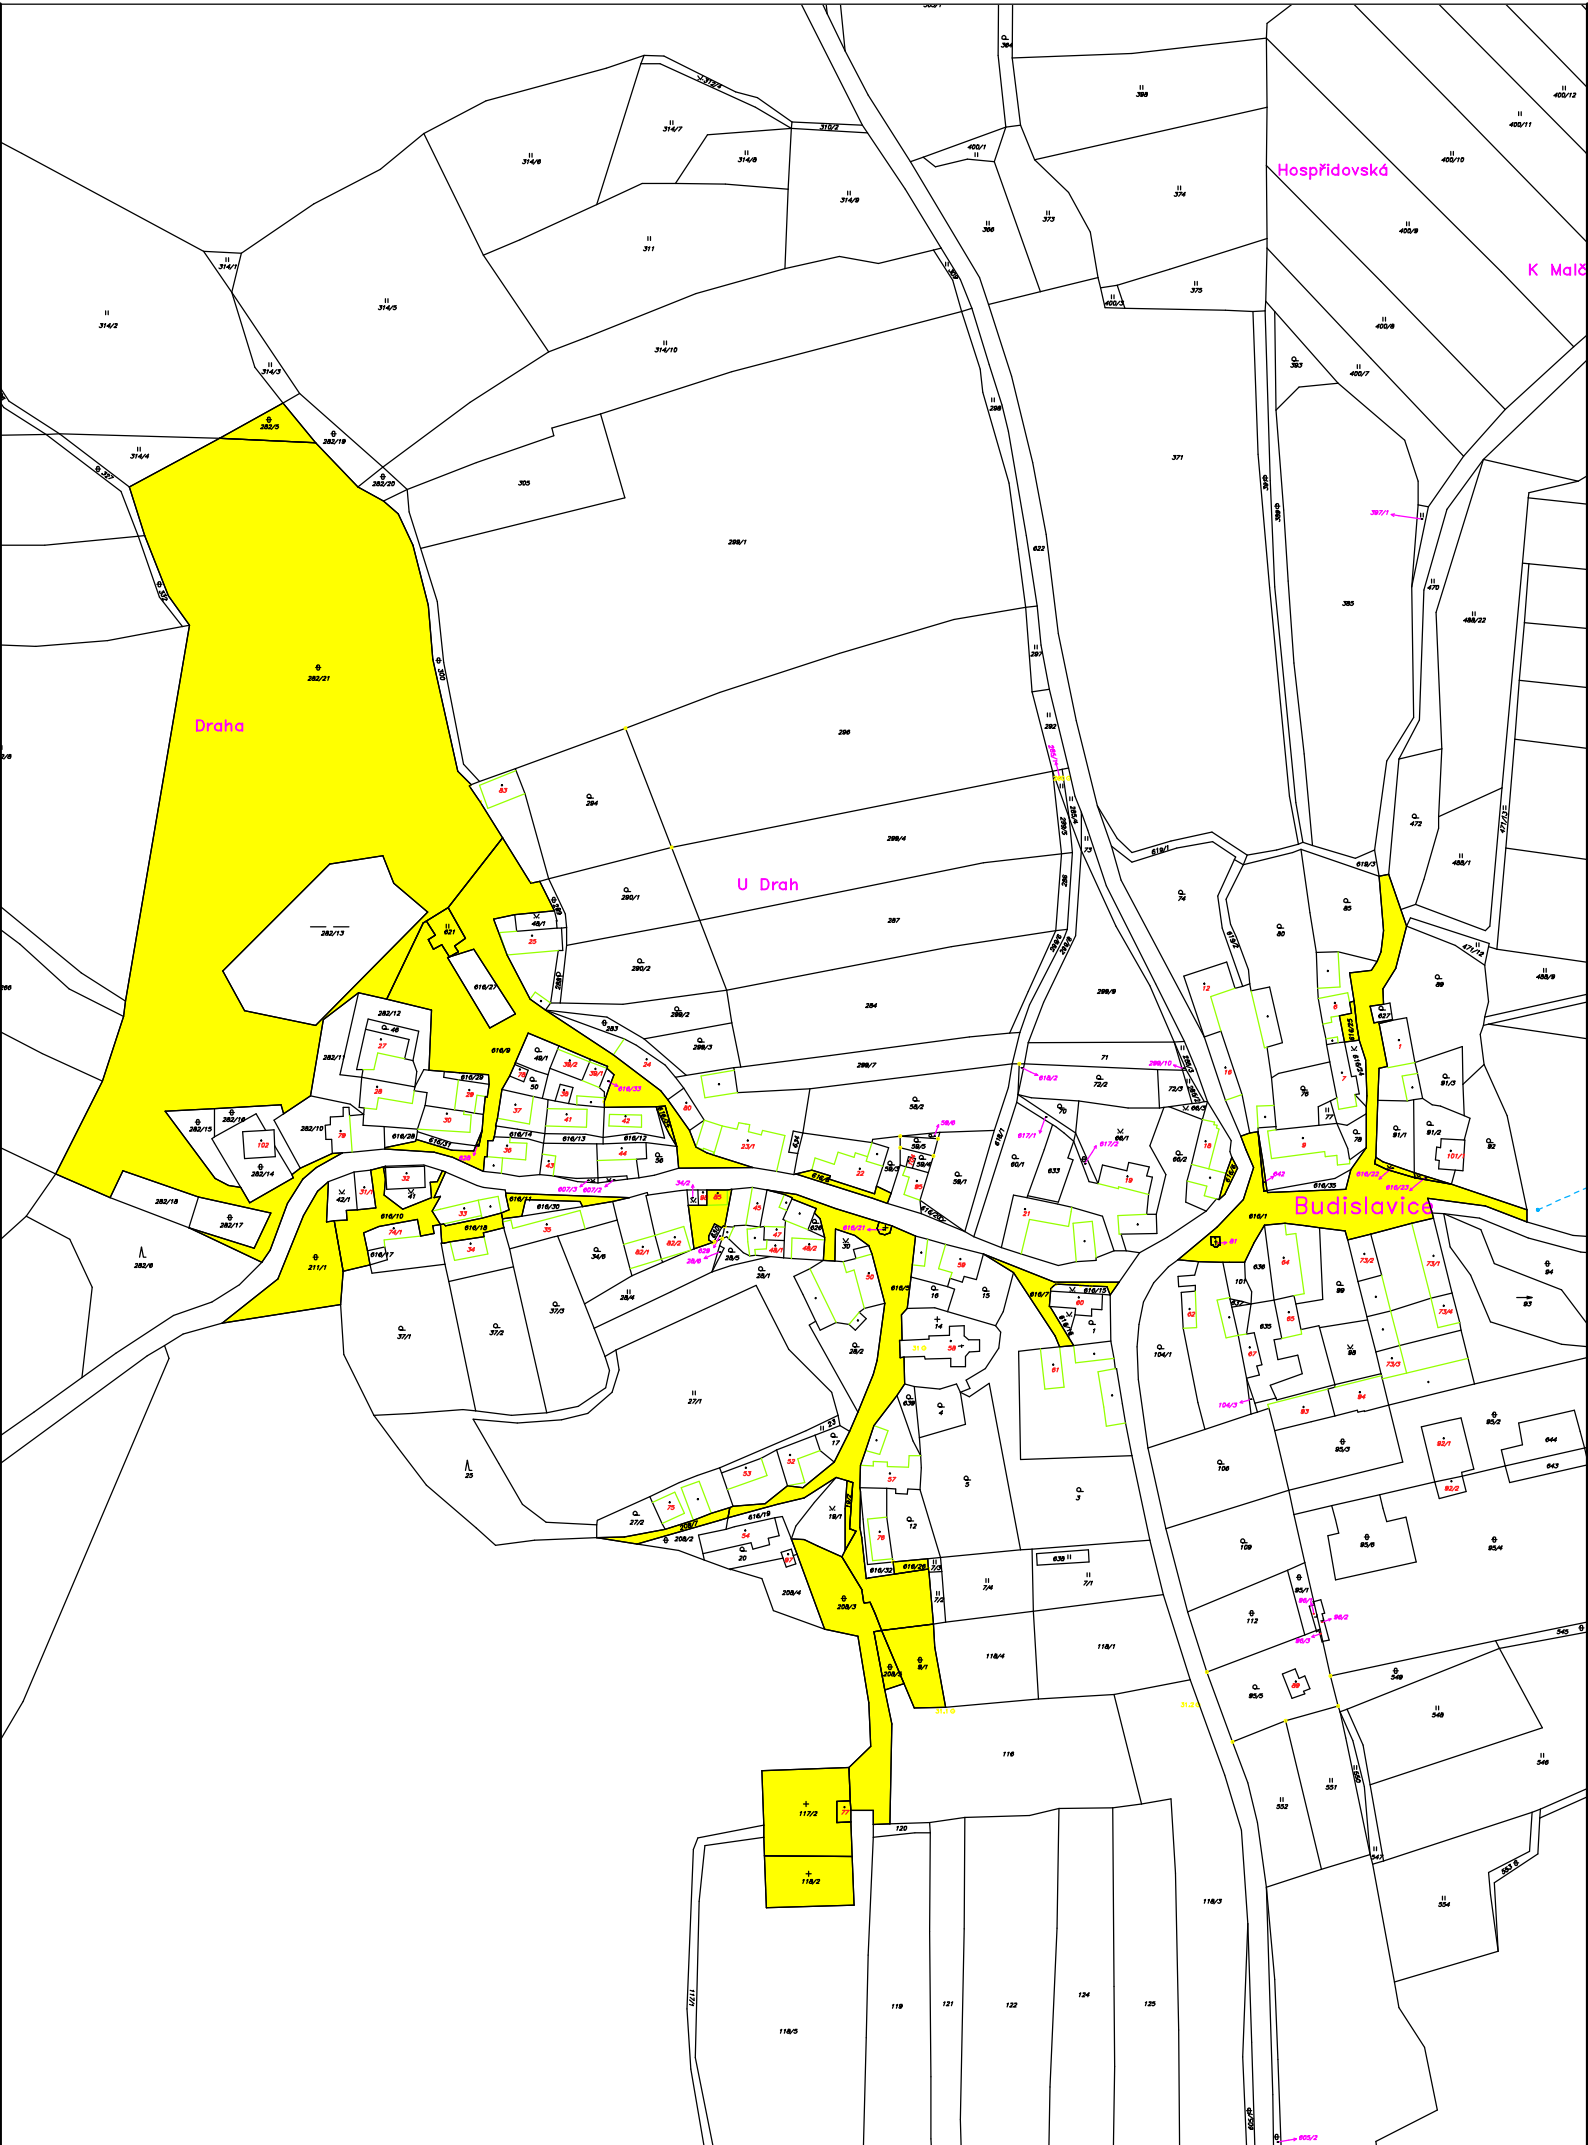

Příloha č. 1 Budislavice