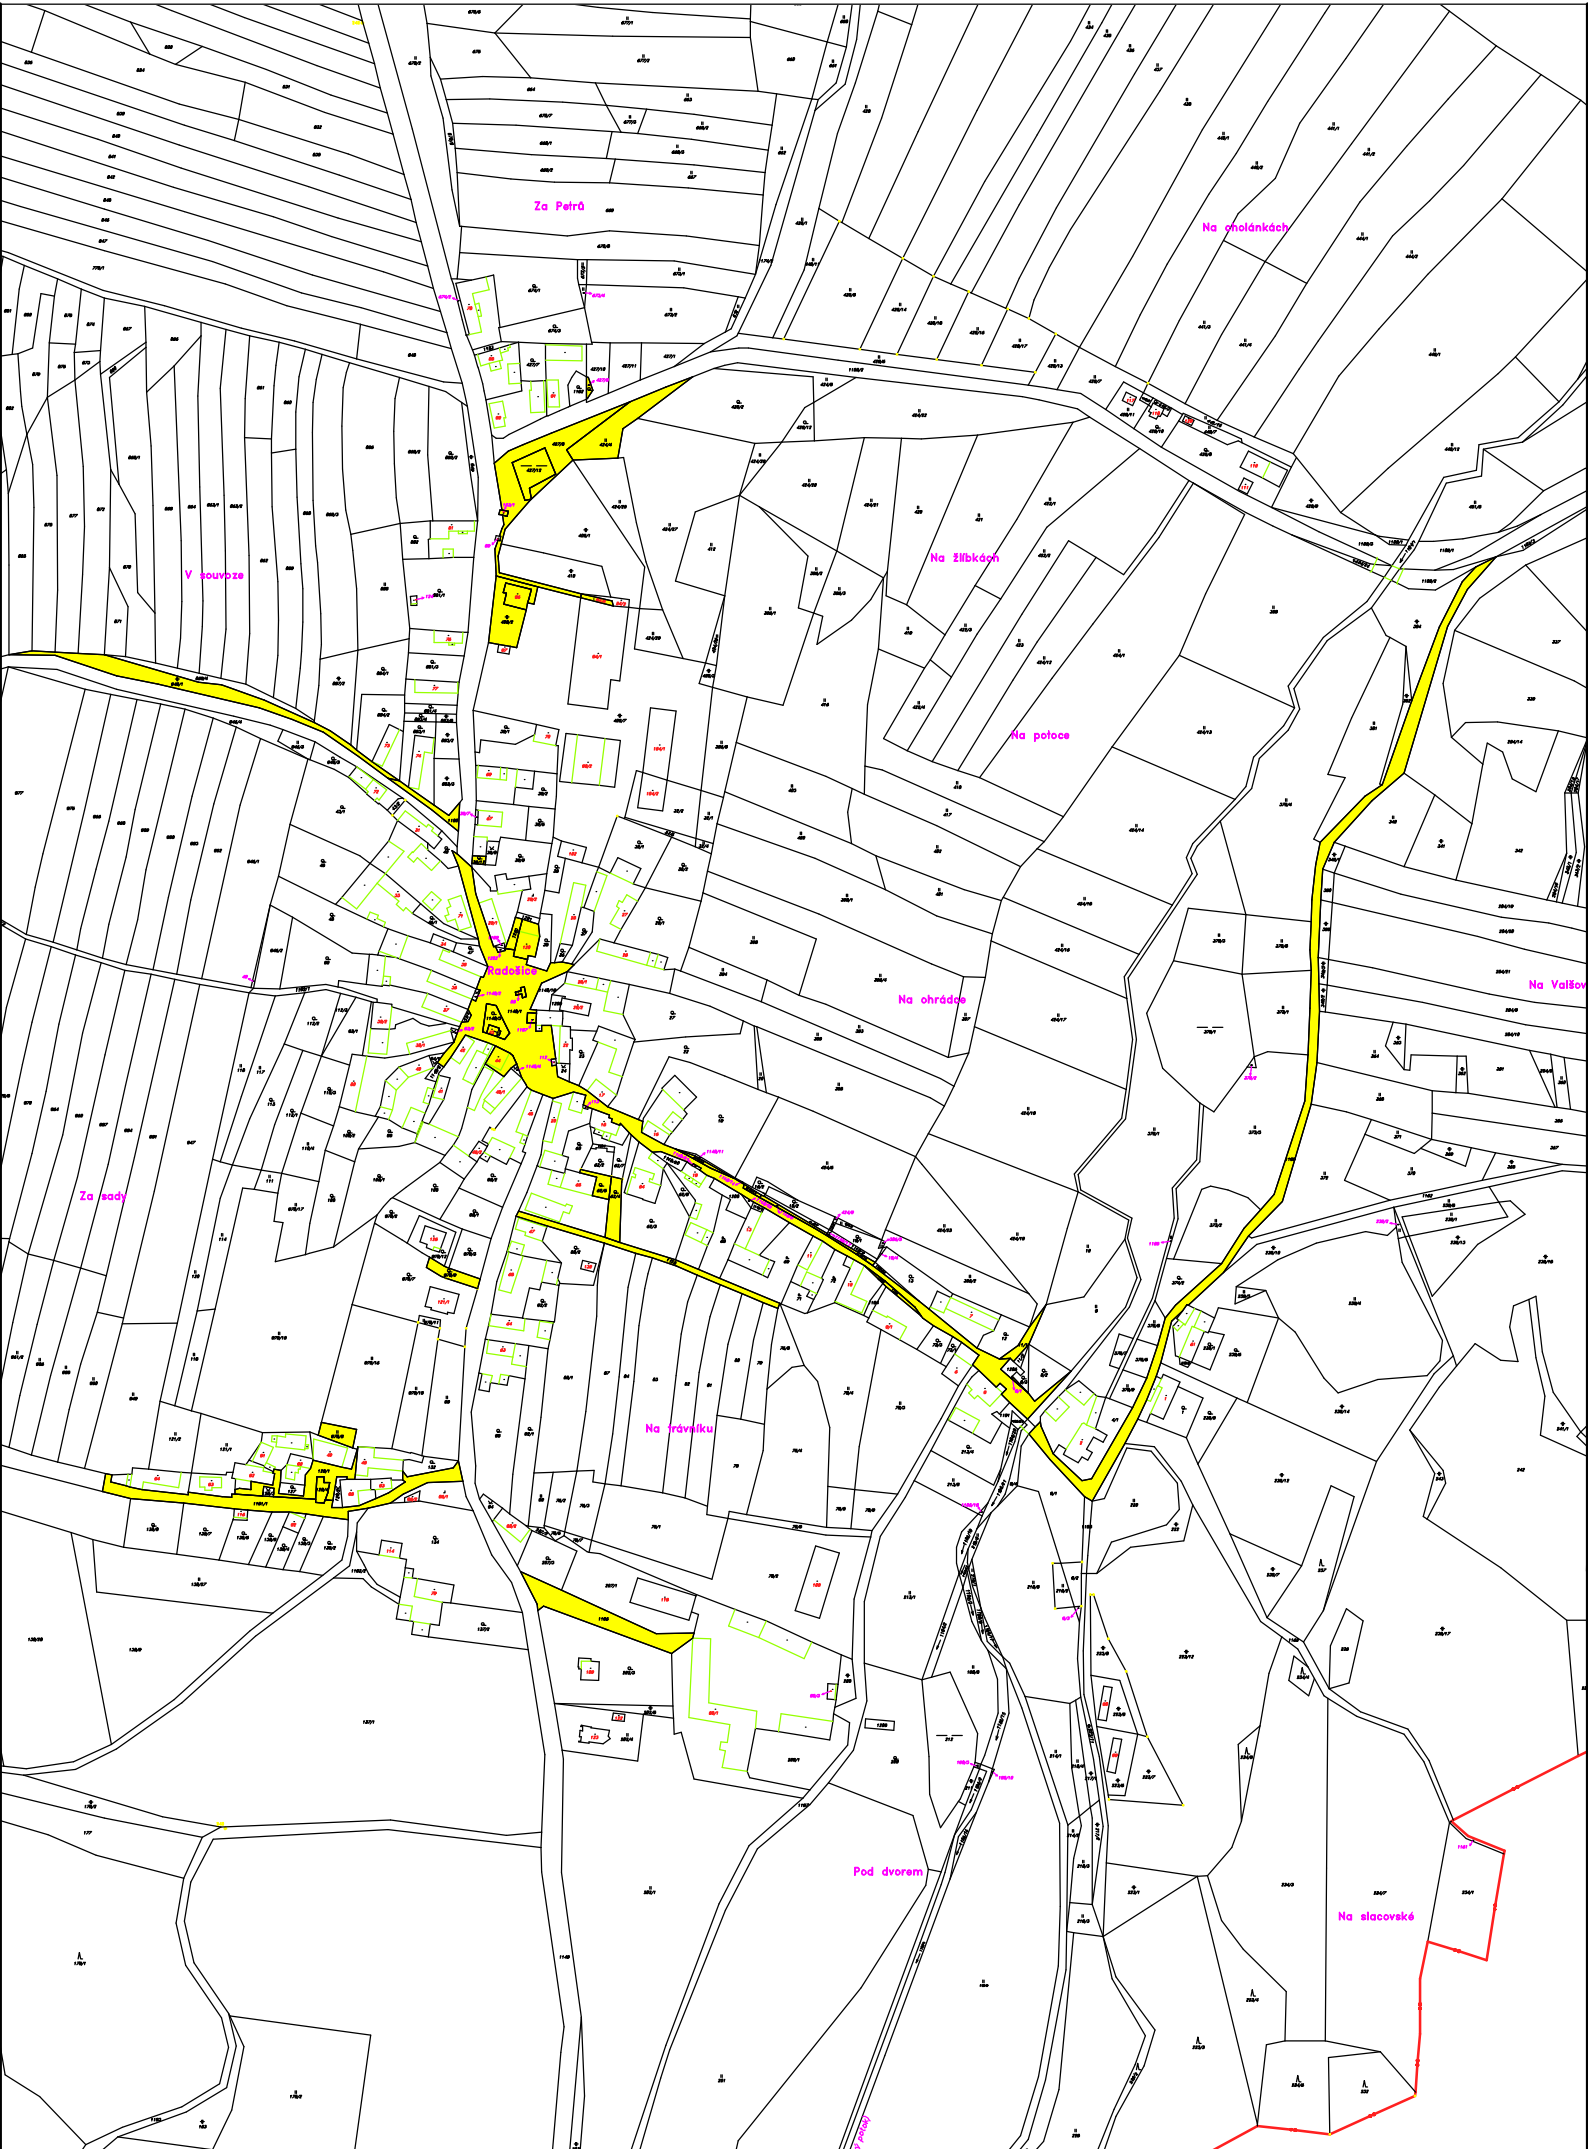

Příloha č. 1 Radošice