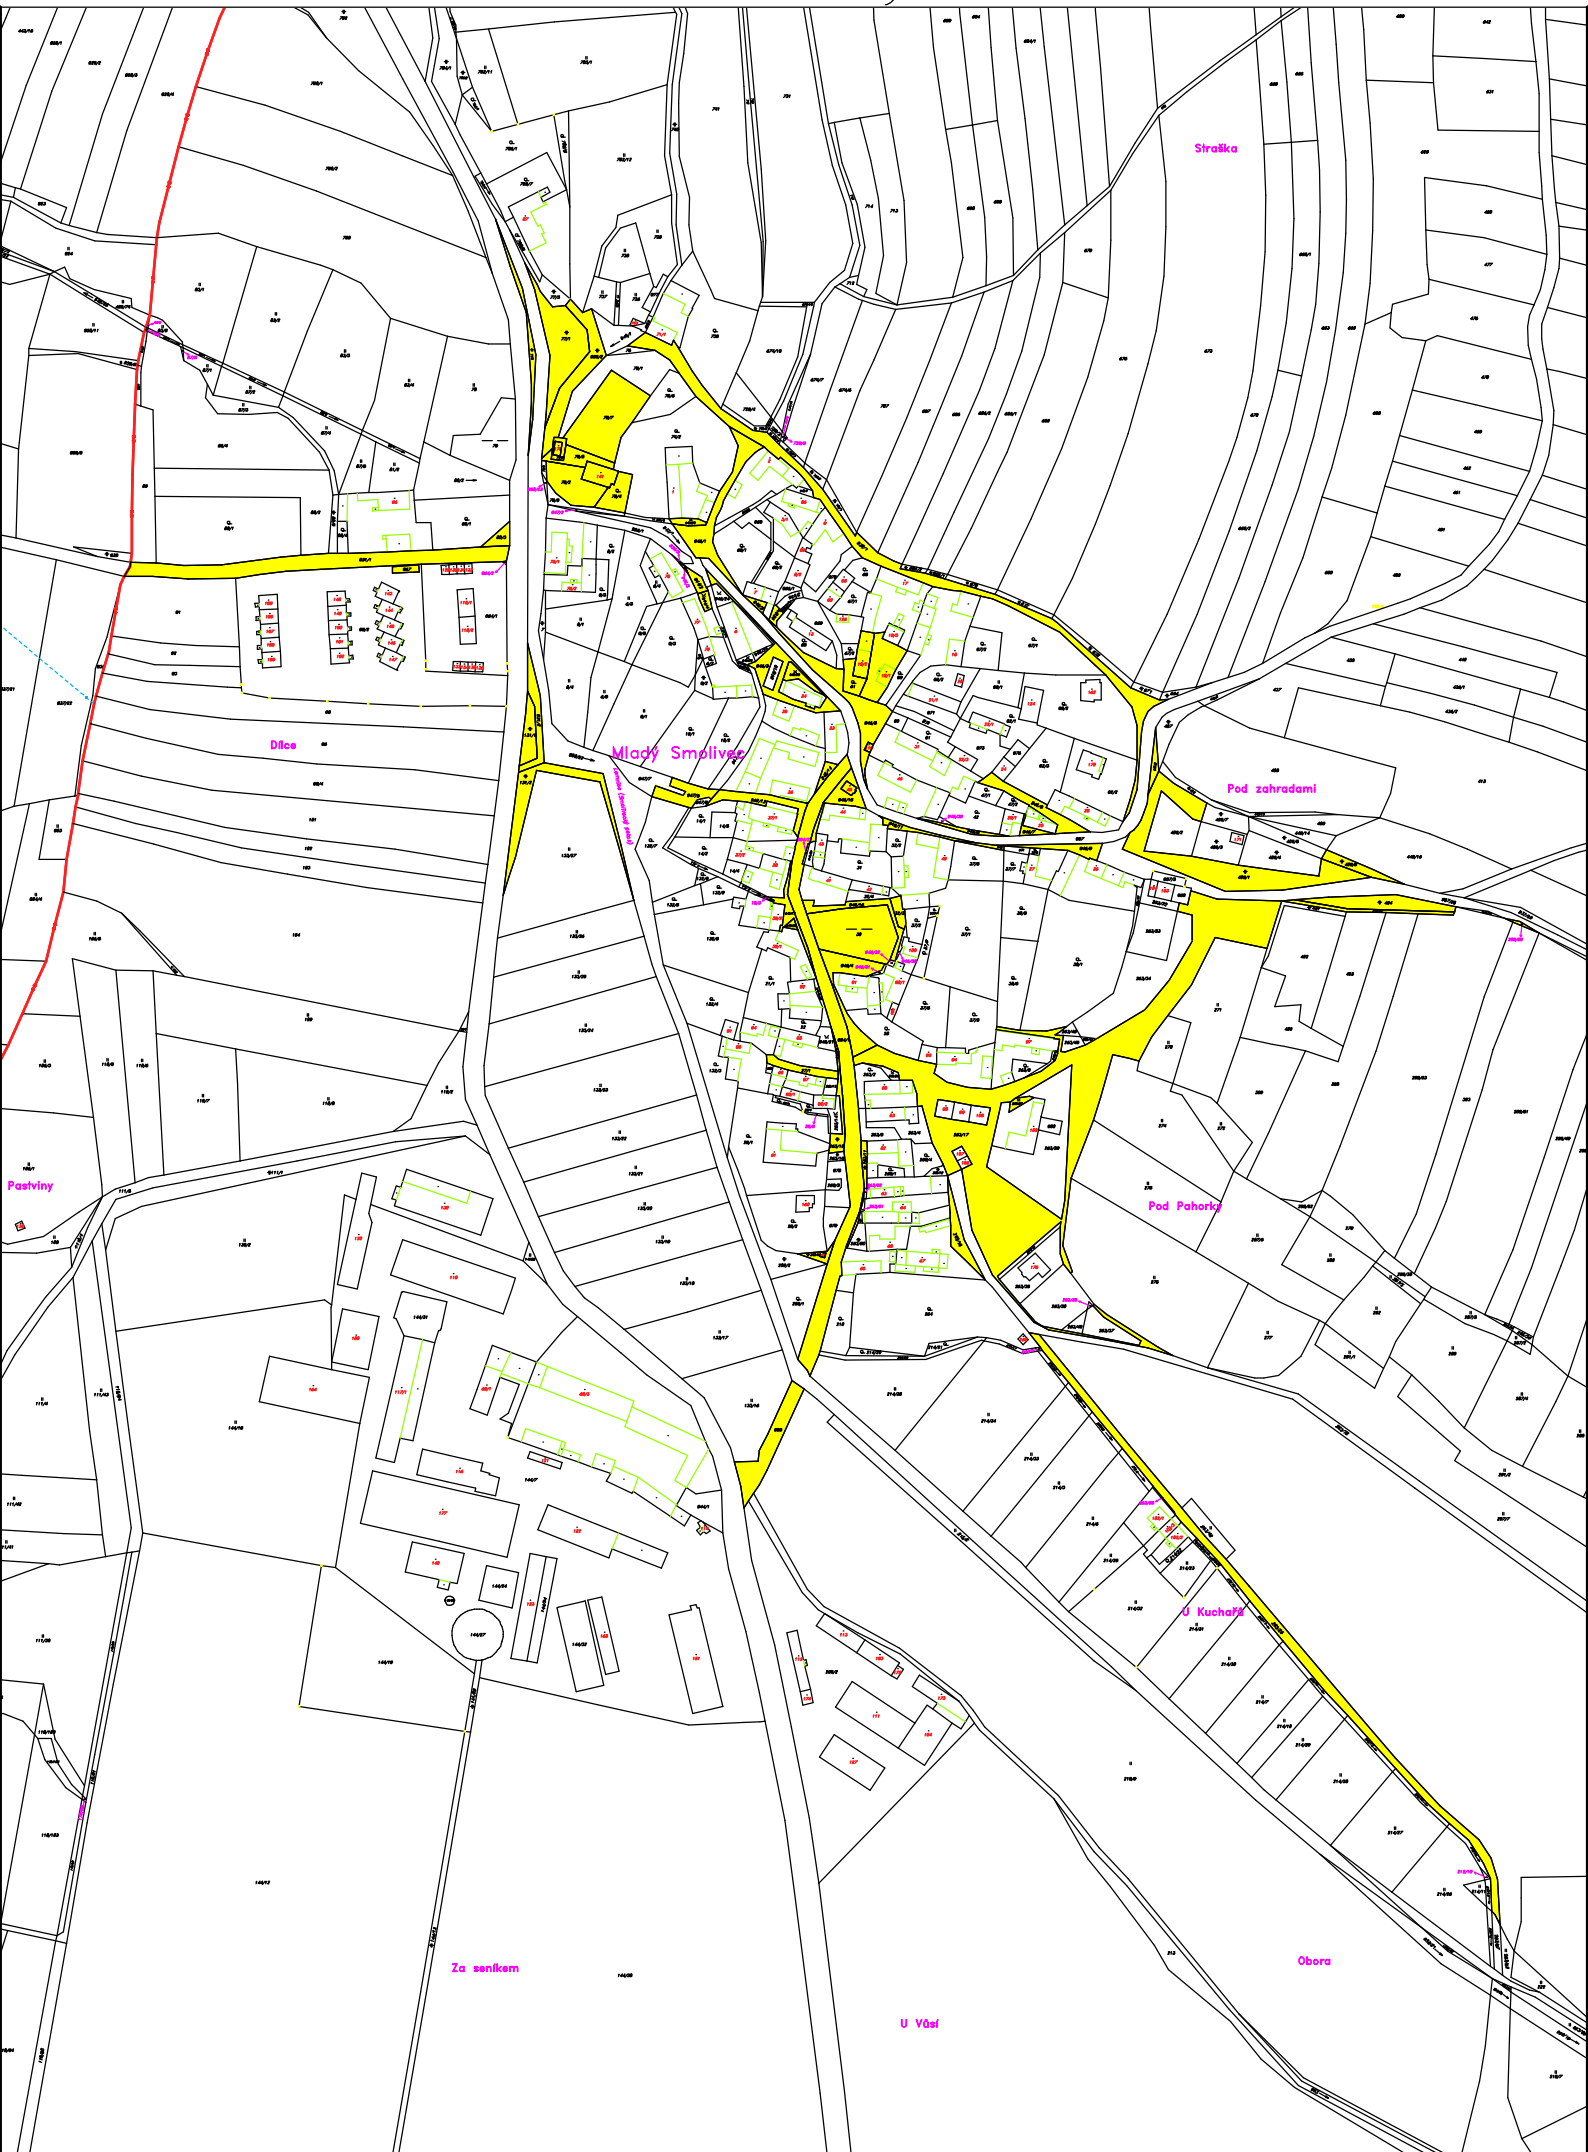

Příloha č. 1 Mladý Smolivec