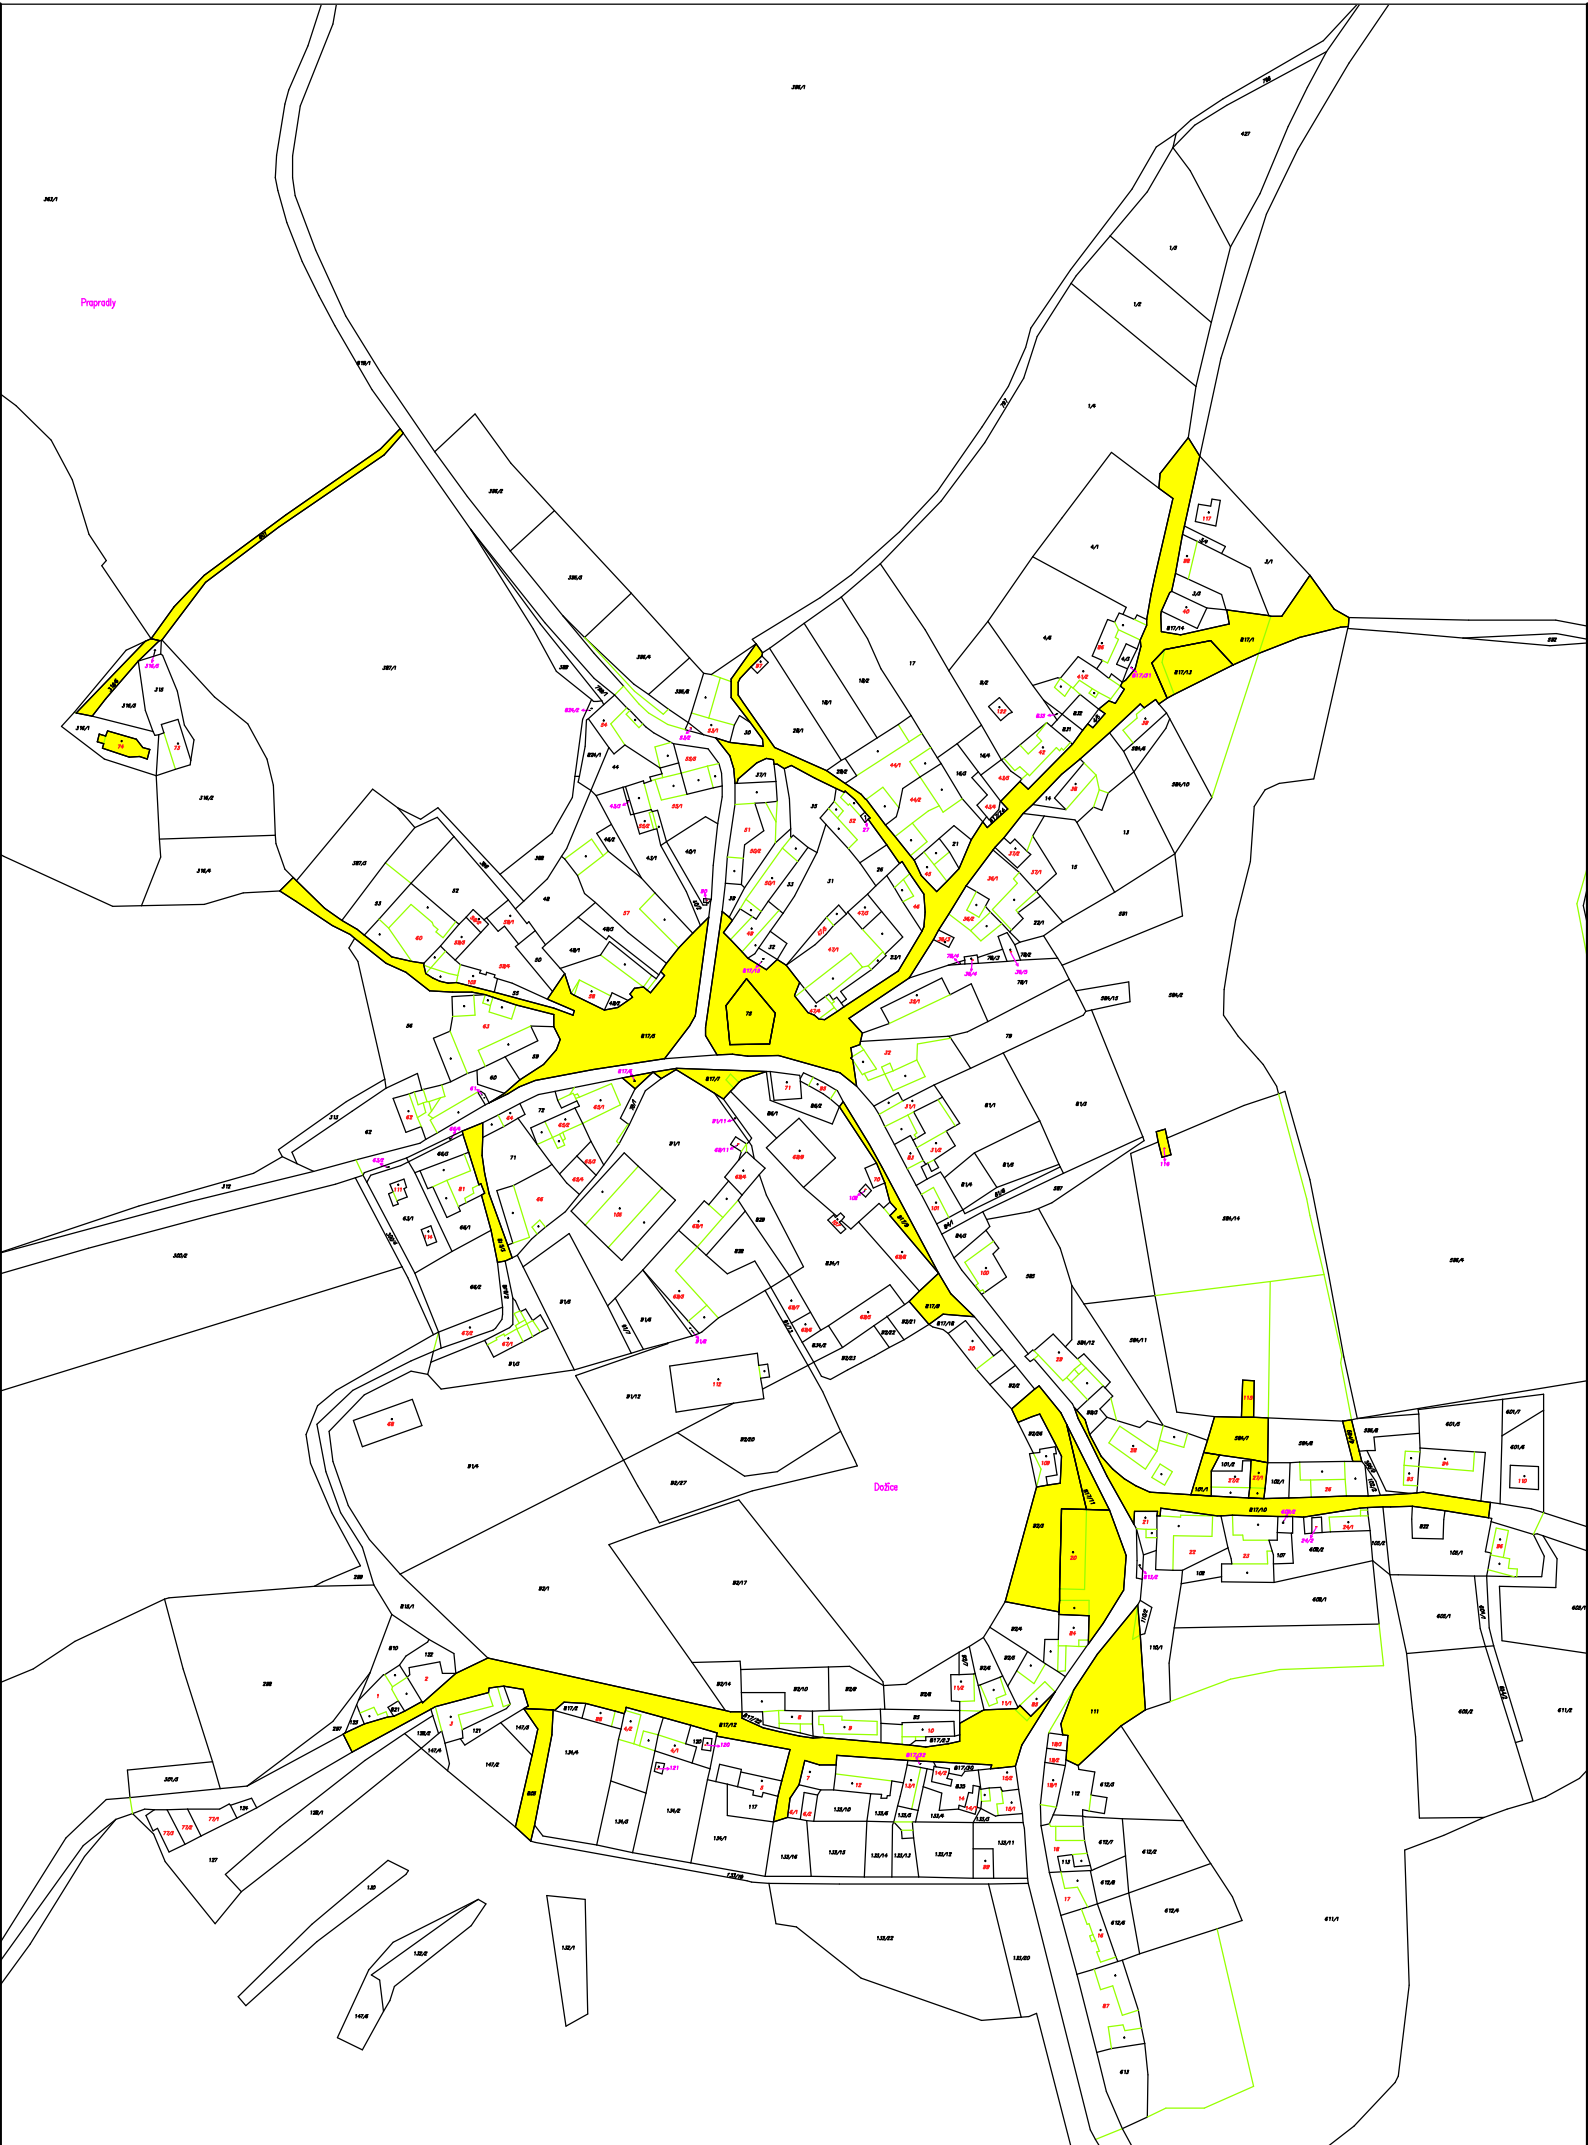

Příloha č. 1 Dožice