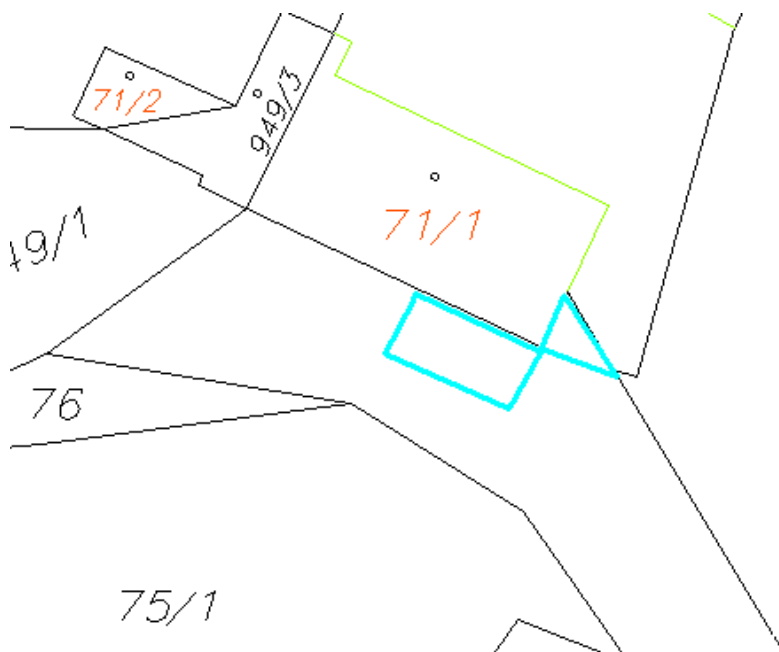

## č. 18/2021

Obec Mladý Smolivec v souladu s § 39 odst. 1 zákona 128/2000 Sb. zveřejňuje:

- **záměr pronájmu části pozemku v k.ú. Mladý Smolivec p.č. 946/8 o výměře 130 m<sup>2</sup> za cenu 5 Kč/m<sup>2</sup>/rok dle zákresu v mapě**

- **záměr pronájmu části pozemku v k.ú. Mladý Smolivec p.č. 932/1 o výměře 32 m<sup>2</sup> za cenu 5 Kč/m<sup>2</sup>/rok dle zákresu v mapě**

Vyvěšeno: 29. 12. 2021

Sejmuto:

Eva Kubová  
starostka obce