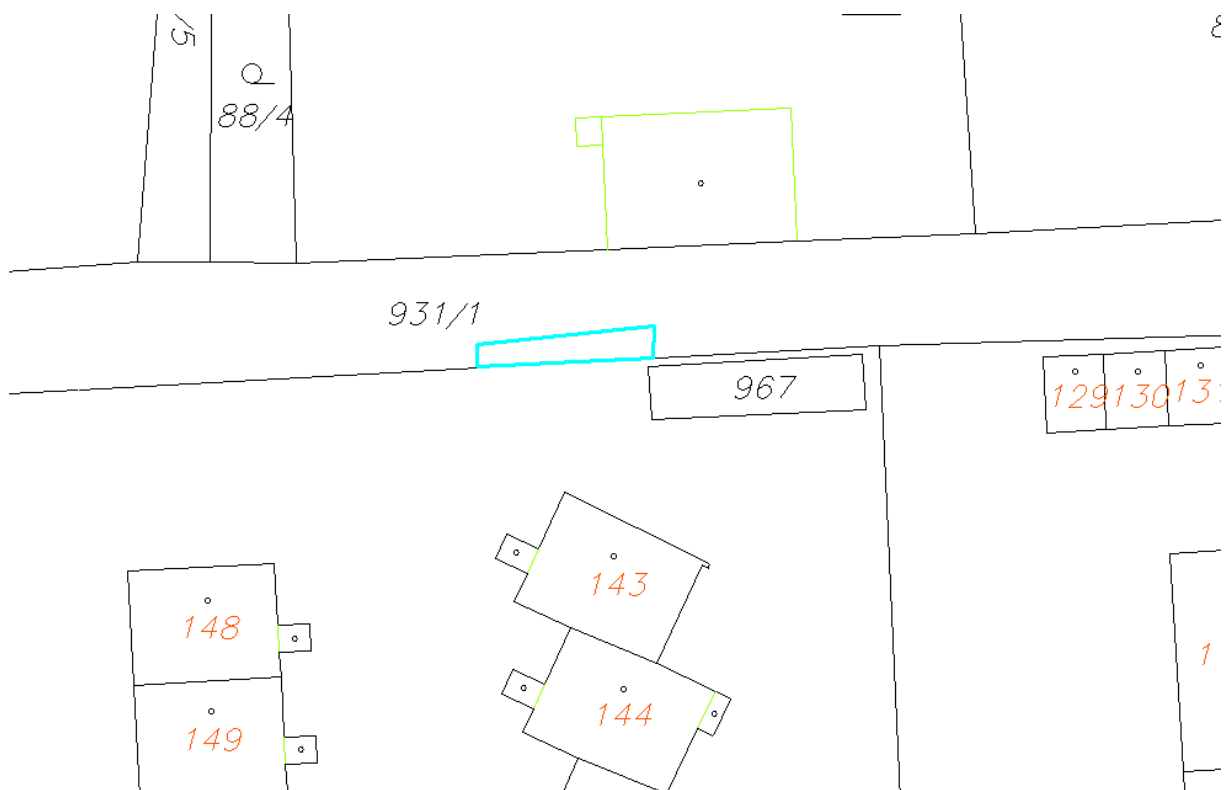

O z n á m e n í

č. 2/2020

Obec Mladý Smolivec v souladu s § 39 odst. 1 zákona 128/2000 Sb. zveřejňuje:

- **záměr pronájmu pozemku v k.ú. Mladý Smolivec p.č. 931/30 – parkovací místo pro autobus, o výměře 40 m² za cenu 2000 Kč/parkovací místo a rok**