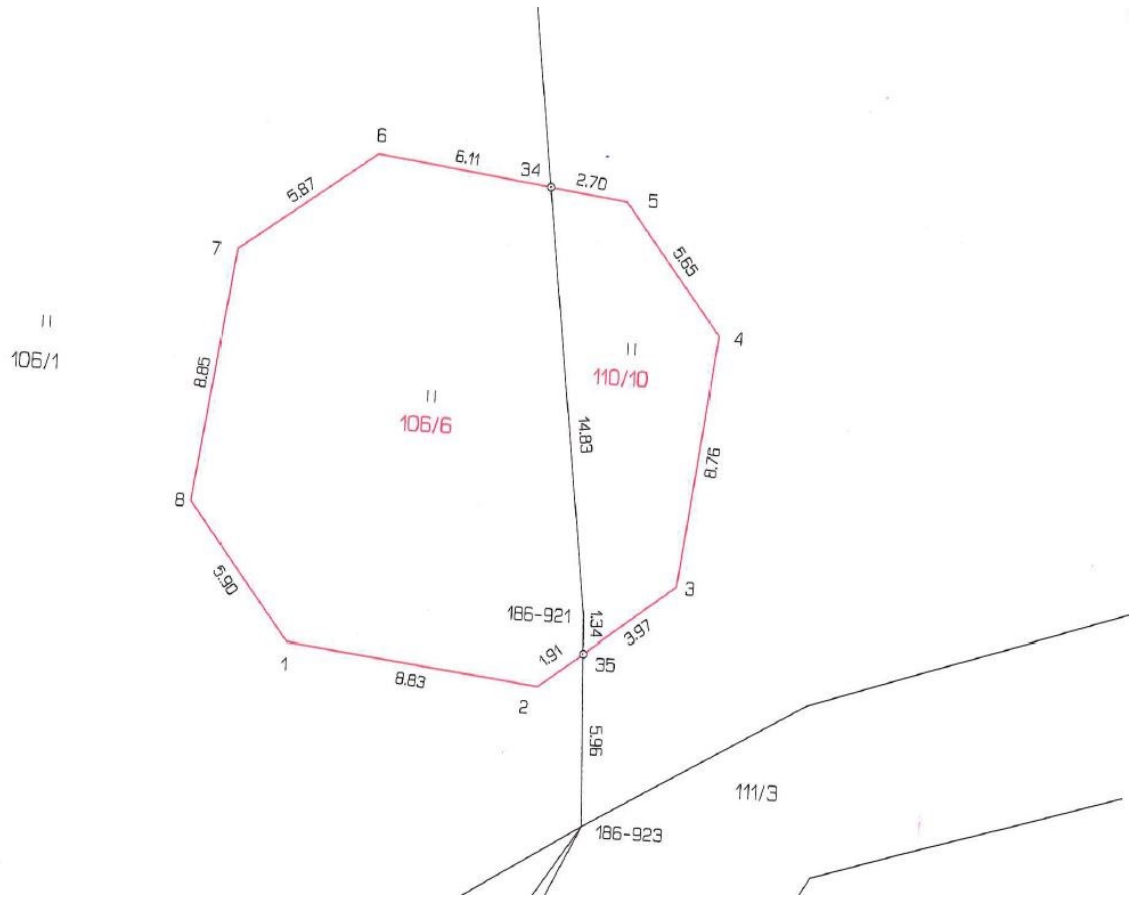

František Konvář
starosta obce