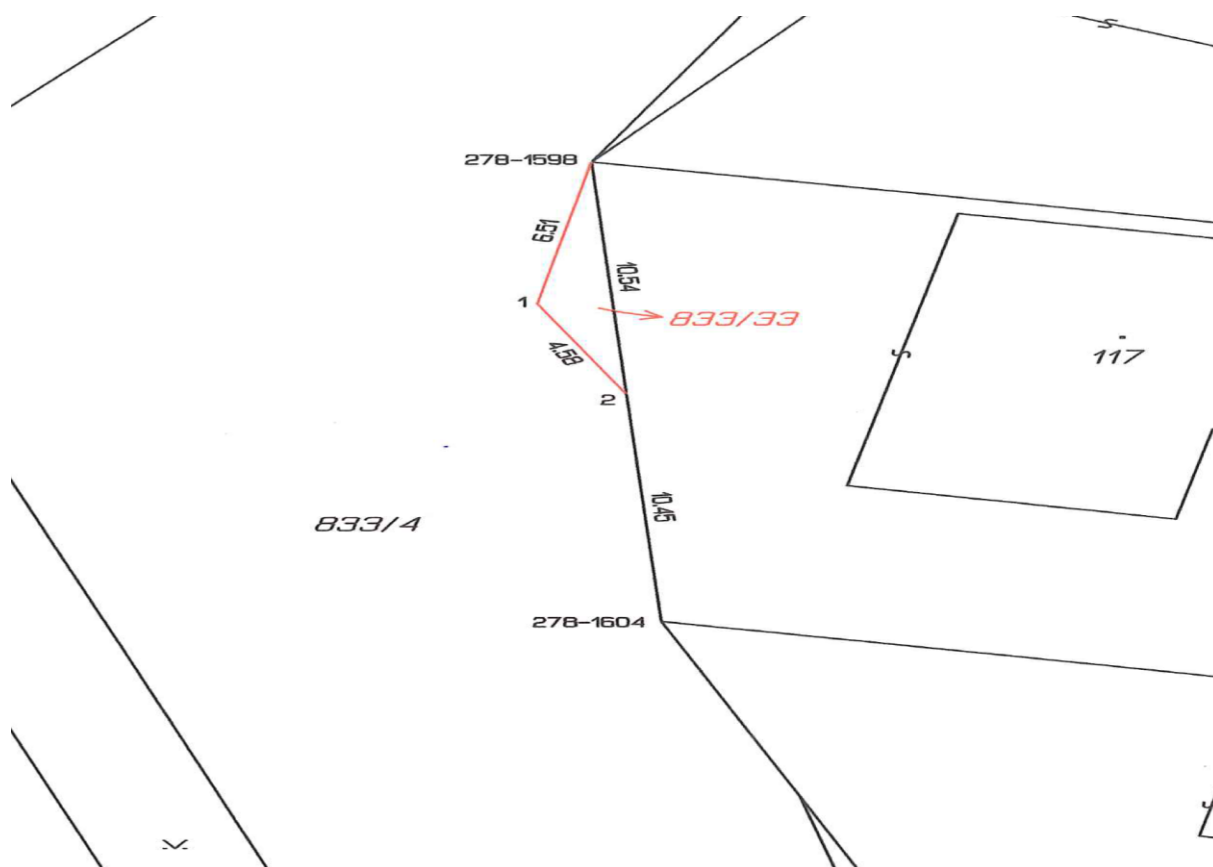

O z n á m e n í

č. 27/2022

Obec Mladý Smolivec v souladu s § 39 odst. 1 zákona 128/2000 Sb. zveřejňuje:

- **záměr směny nově vzniklého pozemku v k. ú. Starý Smolivec p. č. 833/33 o výměře 9 m² dle GP 311-21/2022 za nově vzniklý pozemek v k. ú. Mladý Smolivec p. č. 110/10 dle GP 213-120/2019 o výměře 60 m² s doplatkem rozdílných 51m² za cenu 30,-Kč/m²**

Vyvěšeno: 21. 11. 2022

Sejmuto: 06. 12. 2022