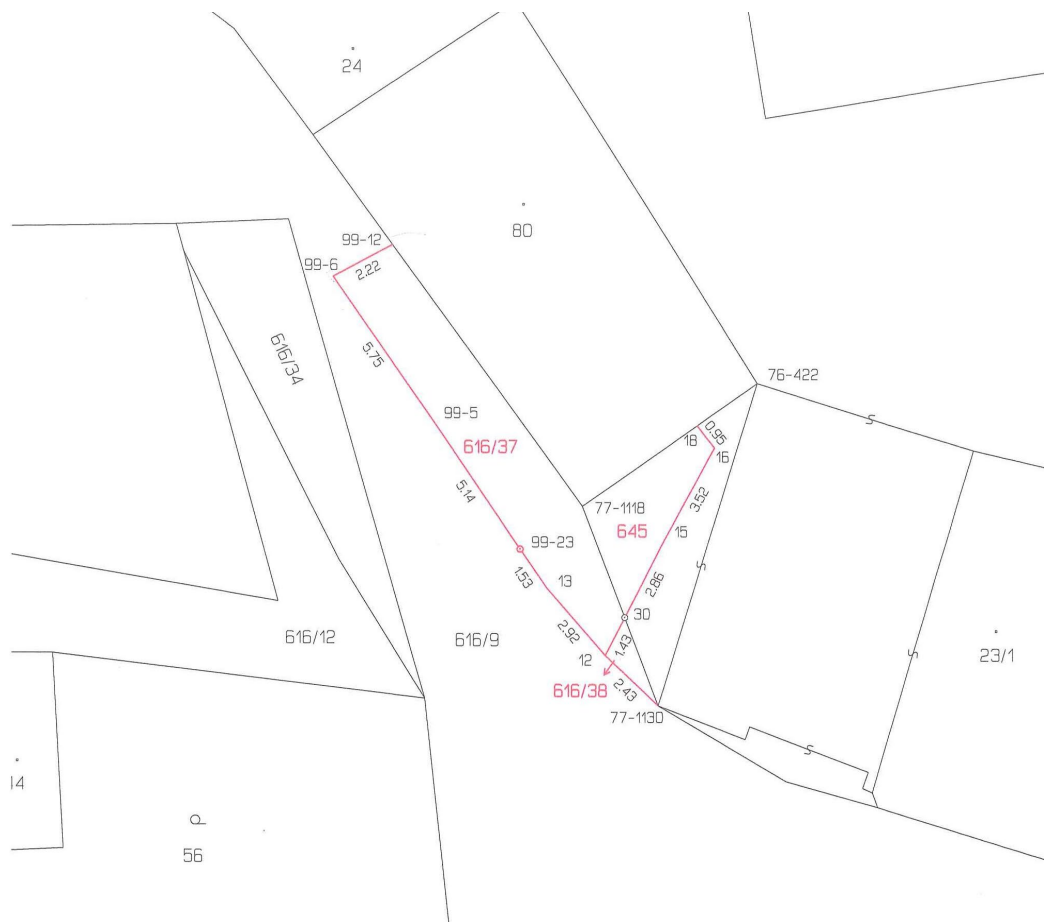

O z n á m e n í

č. 3/2020

Obec Mladý Smolivec v souladu s § 39 odst. 1 zákona 128/2000 Sb. zveřejňuje:

- **záměr pronájmu části pozemku v k.ú. Budislavice p.č. 616/9 o výměře 32 m² za cenu 5 Kč/m²/rok označené dle GP 102-445/2018 p.č. 616/37**

Vyvěšeno: 6. 8. 2020

Sejmuto:

Eva Kubová