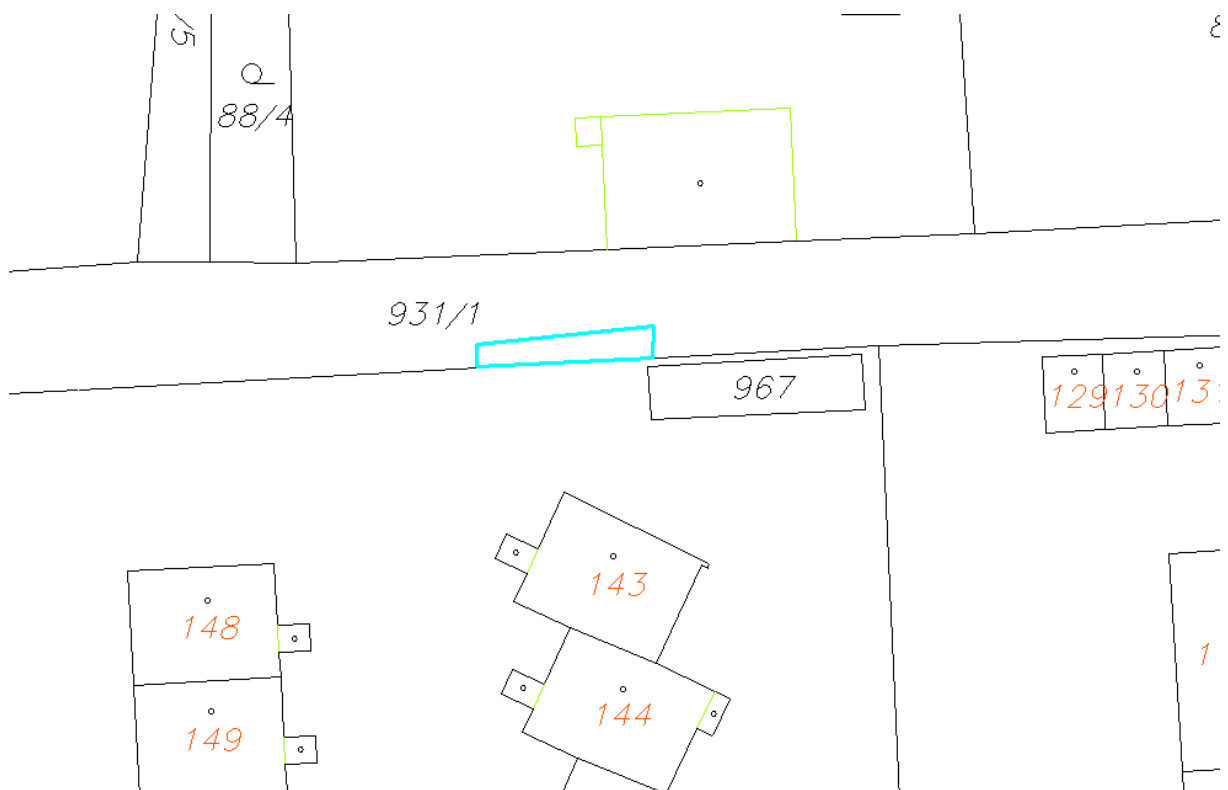

O z n á m e n í

č. 6/2022

Obec Mladý Smolivec v souladu s § 39 odst. 1 zákona 128/2000 Sb. zveřejňuje:

- **záměr pronájmu pozemku v k.ú. Mladý Smolivec p.č. 931/30 – parkovací místo pro autobus, o výměře 40 m² za cenu 2000 Kč/parkovací místo a rok**